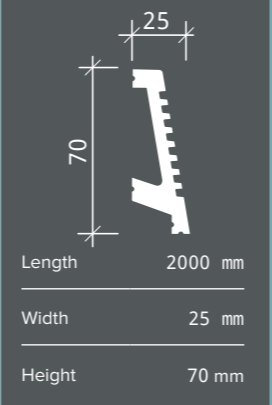

Length	2000 mm
Depth детали	35 mm
Height	55 mm

6.53.703

Length 2000 mm
Width 35 mm
Height 100 mm

6.53.704

Length 2000 mm
Width 40 mm
Height 120 mm

6.53.705

Length 2000 mm
Width 20 mm
Height 90 mm

6.53.702

Length 2000 mm
Width 25 mm
Height 70 mm

6.53.701

Length 2000 mm
Width 31 mm
Height 90 mm

6.50.706

6.51.704

Length	2000 mm
Depth детали	15 mm
Height	90 mm

6.51.702

Length	2000 mm
Depth детали	12 mm
Height	40 mm

6.53.702

6.53.702

6.53.701

1.56.705

Ceiling rose 1.56.701

Height	Width	Depth
516 mm	577 mm	100 mm

Ceiling rose 1.56.702

Height	Width	Depth
480 mm	480 mm	43 mm

Ceiling rose 1.56.709

Height	Width	Depth
380 mm	380 mm	40 mm

Ceiling rose 1.56.703

Height	Width	Depth
160 mm	160 mm	73 mm

Ceiling rose 1.56.707

Height	Width	Depth
450 mm	450 mm	40 mm

Ceiling rose 1.56.708

Height	Width	Depth
534 mm	534 mm	30 mm