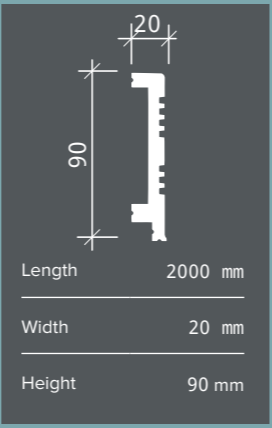

Length	2000 mm
Depth детали	35 mm
Height	55 mm

6.53.703

Length 2000 mm
Width 35 mm
Height 100 mm

6.53.704

Length 2000 mm
Width 40 mm
Height 120 mm

6.53.705

Length 2000 mm
Width 20 mm
Height 90 mm

6.53.702

Length 2000 mm
Width 25 mm
Height 70 mm

6.53.701

Length 2000 mm
Width 31 mm
Height 90 mm

6.50.706

6.51.704

Length	2000 mm
Depth детали	15 mm
Height	90 mm

6.51.702

Length	2000 mm
Depth детали	12 mm
Height	40 mm

6.53.702

6.53.702

6.53.701

1.56.705

Ceiling rose 1.56.701

Height	Width	Depth
516 mm	577 mm	100 mm

Ceiling rose 1.56.702

Height	Width	Depth
480 mm	480 mm	43 mm

Ceiling rose 1.56.709

Height	Width	Depth
380 mm	380 mm	40 mm

Ceiling rose 1.56.703

Height	Width	Depth
160 mm	160 mm	73 mm

Ceiling rose 1.56.707

Height	Width	Depth
450 mm	450 mm	40 mm

Ceiling rose 1.56.708

Height	Width	Depth
534 mm	534 mm	30 mm