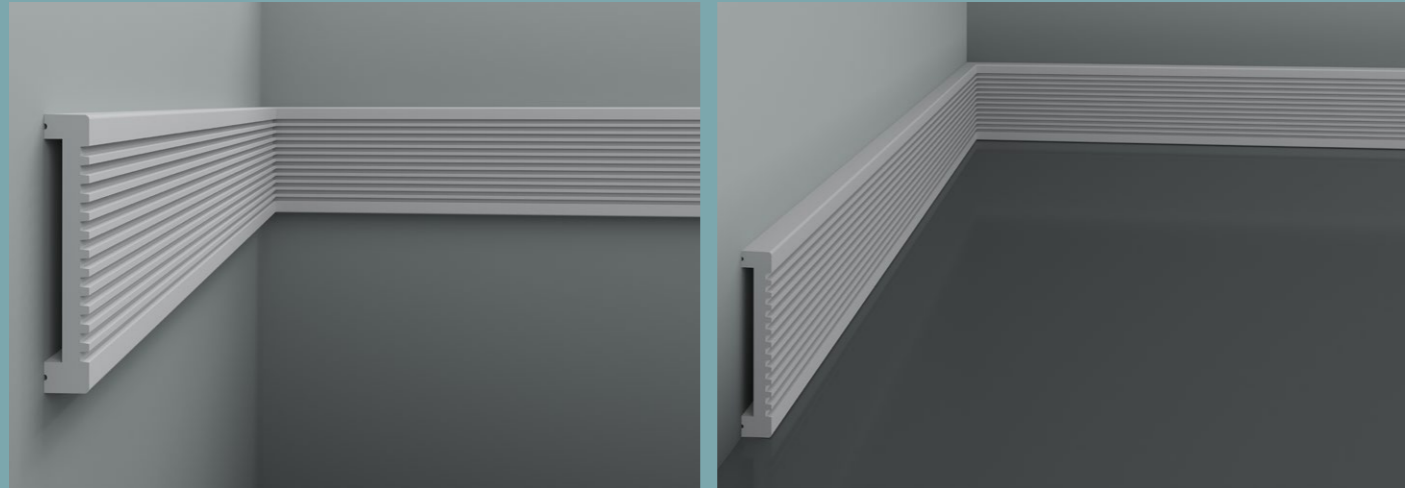

Length 2000 mm
Width 25 mm
Height 70 mm

6.53.701

Length 2000 mm
Width 31 mm
Height 90 mm

6.50.706

6.51.704

Length	2000 mm
Depth детали	15 mm
Height	90 mm

6.51.702

Length	2000 mm
Depth детали	12 mm
Height	40 mm