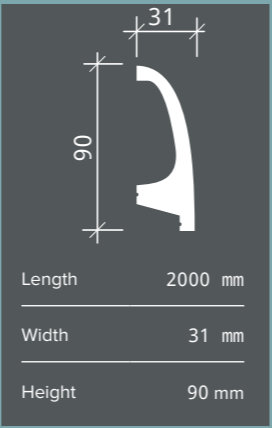

Length	2000 mm
Depth детали	35 mm
Height	55 mm

6.53.703

Length 2000 mm
Width 35 mm
Height 100 mm

6.53.704

Length 2000 mm
Width 40 mm
Height 120 mm

6.53.705

Length 2000 mm
Width 20 mm
Height 90 mm

6.53.702

Length 2000 mm
Width 25 mm
Height 70 mm

6.53.701

Length 2000 mm
Width 31 mm
Height 90 mm

6.50.706

6.51.704

Length	2000 mm
Depth детали	15 mm
Height	90 mm

6.51.702

Length	2000 mm
Depth детали	12 mm
Height	40 mm

6.53.702

6.53.702

6.53.701

1.56.705

Ceiling rose 1.56.701

Height	Width	Depth
516 mm	577 mm	100 mm

Ceiling rose 1.56.702

Height	Width	Depth
480 mm	480 mm	43 mm

Ceiling rose 1.56.709

Height	Width	Depth
380 mm	380 mm	40 mm

Ceiling rose 1.56.703

Height	Width	Depth
160 mm	160 mm	73 mm

Ceiling rose 1.56.707

Height	Width	Depth
450 mm	450 mm	40 mm

Ceiling rose 1.56.708

Height	Width	Depth
534 mm	534 mm	30 mm