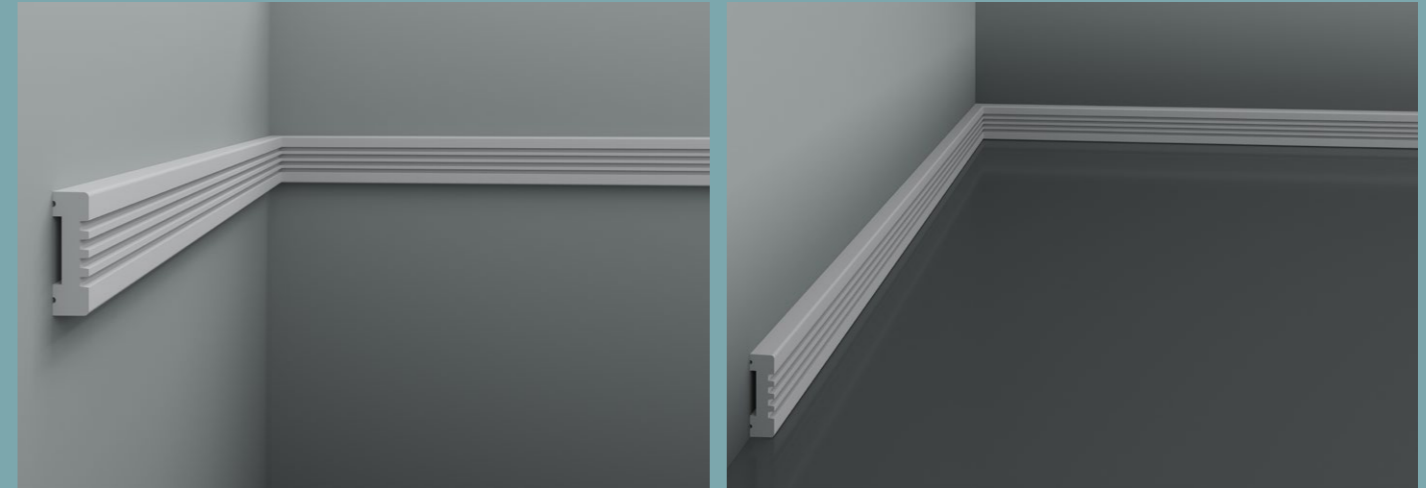

Length 2000 mm
Width 25 mm
Height 70 mm

6.53.701

Length 2000 mm
Width 31 mm
Height 90 mm

6.50.706

6.51.704

Length	2000 mm
Depth детали	15 mm
Height	90 mm

6.51.702

Length	2000 mm
Depth детали	12 mm
Height	40 mm