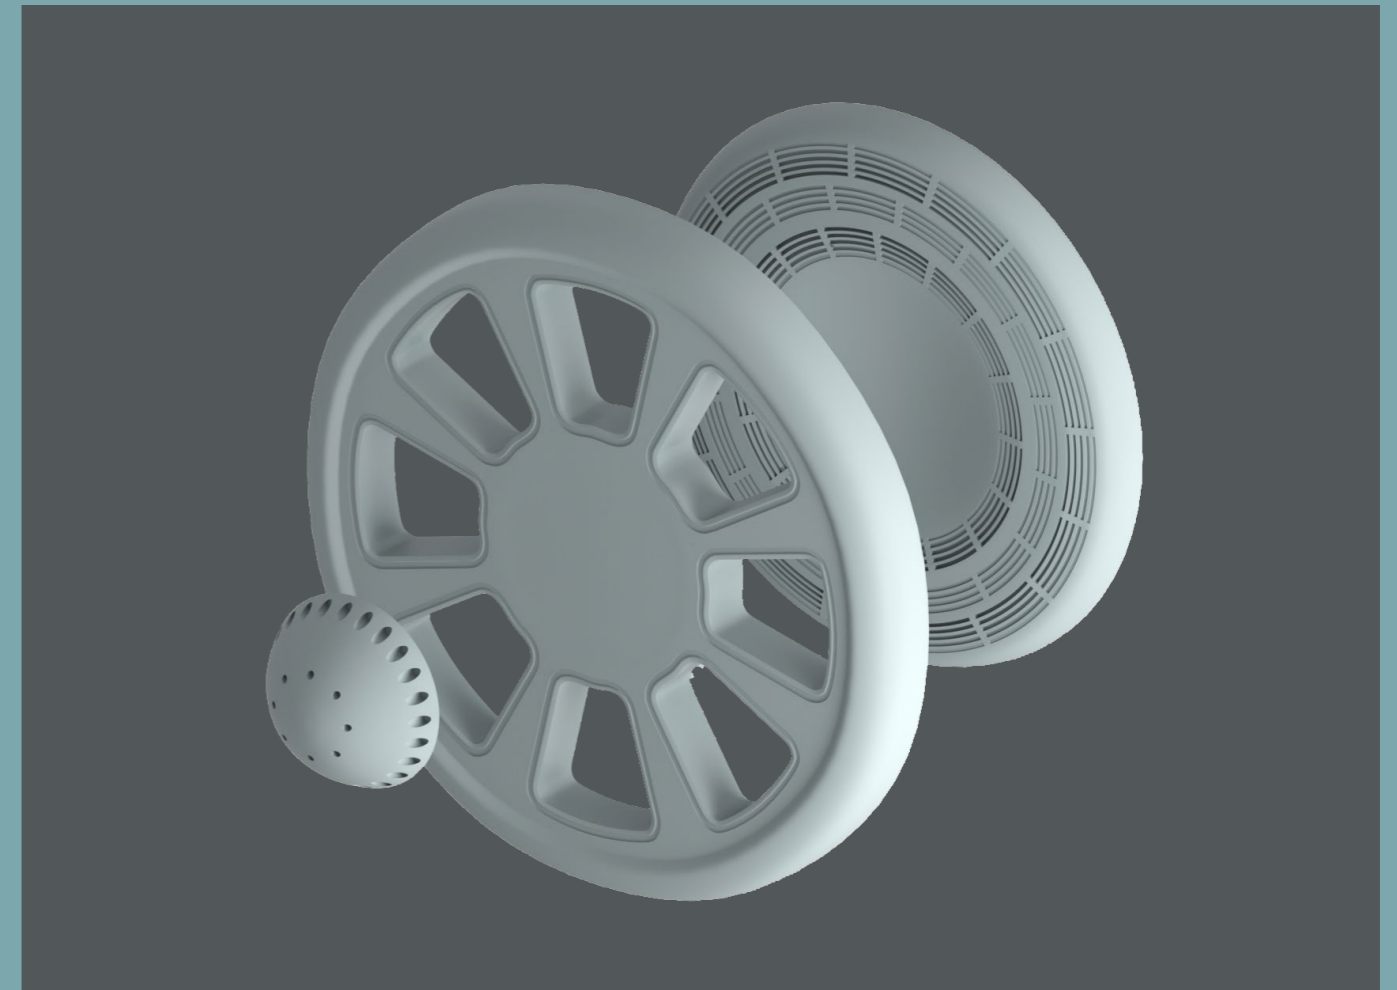

Ceiling rose 1.56.709

Height	Width	Depth
380 mm	380 mm	40 mm

Ceiling rose 1.56.703

Height	Width	Depth
160 mm	160 mm	73 mm

Ceiling rose 1.56.707

Height	Width	Depth
450 mm	450 mm	40 mm

Ceiling rose 1.56.708

Height	Width	Depth
534 mm	534 mm	30 mm

Ceiling rose 1.56.705

Height	Width	Depth
490 mm	490 mm	42 mm

Ceiling rose 1.56.710

Height	Width	Depth
600 mm	600 mm	60 mm