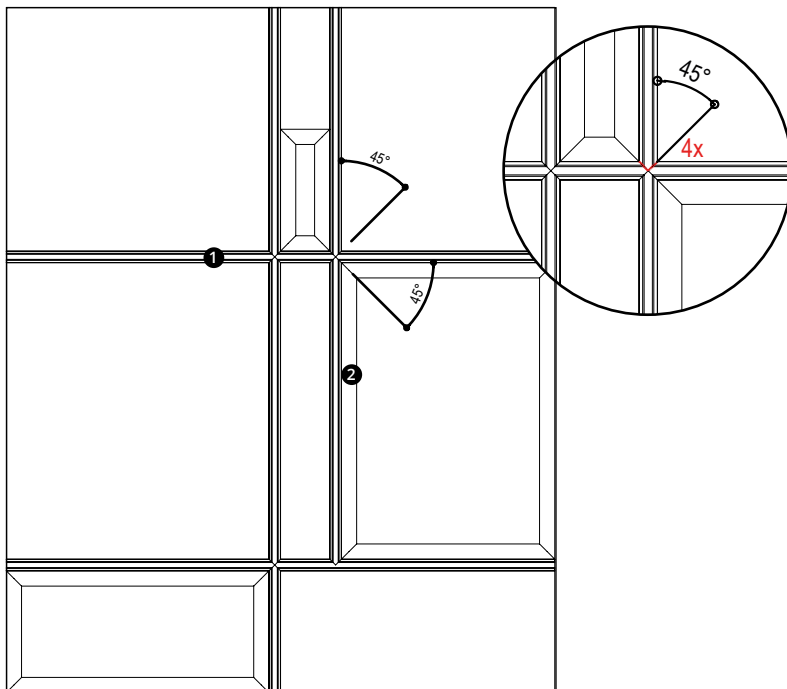

NOËL & MARQUET
DESIGN ELEMENTS

A BRAND OF

1

18
38

Z10
ARTSTYL®

2

36
20
15
60

IL4
WALLSTYL® +LED